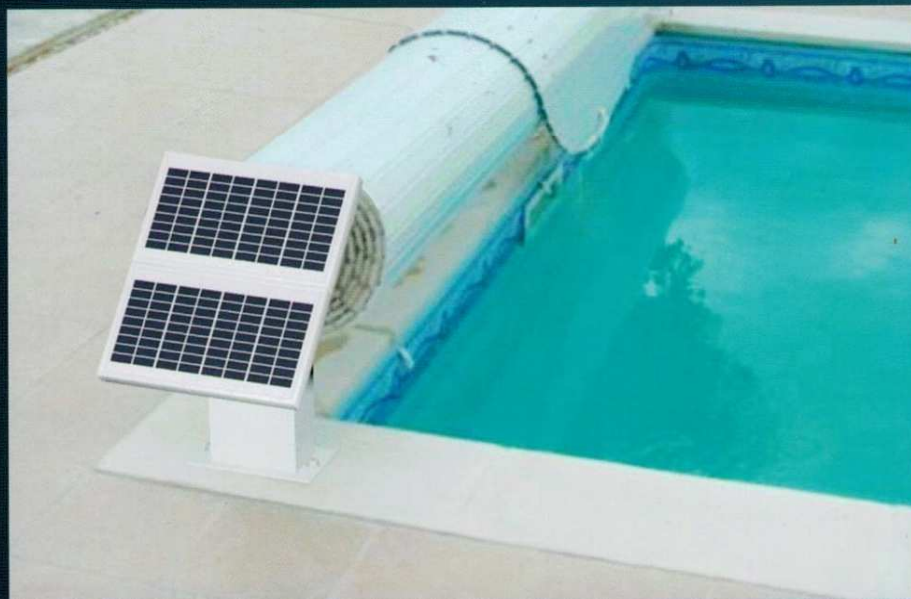

SUN EASY

Version EASY avec alimentation de la motorisation par énergie solaire.

Supprime l'alimentation électrique de la source au piétement et toutes les contraintes

Propriétés

- Identiques à celle de Easy
- Piétements différents
- Panneaux solaires : 10 ans
- 30 cycles aller/retour
- Panneaux solaires orientable à 180°
- 2 batteries
- Pieds sable possible

Garantie SUN EASY

- Lames 3 ans
- Mécanique : 2 ans
- Panneaux solaires : 5 ans
- Batterie : 6 mois

L'alimentation des batteries par énergie solaire permet le fonctionnement sans aléa de la motorisation. Très confortable.

BANC HORS-SOL

Lames 75 mm avec ou sans brosses.

Utilisation

- Toutes saisons.
- Commande à clef 3 positions permettant une ouverture/fermeture sans effort par une seule personne
- Estimation de 3 minutes de déroulement ou enroulement.
- Système de fin de course intégré.