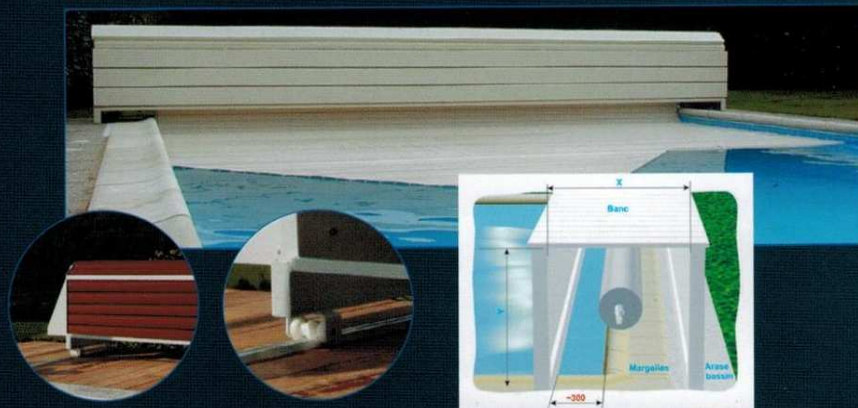

Garanties

- Lames 3 ans
- Mécanique : 2 ans

Habillage du Banc

- Lisse PVC/coloris blanc
- Lisses Bois exotique brut (non traité)