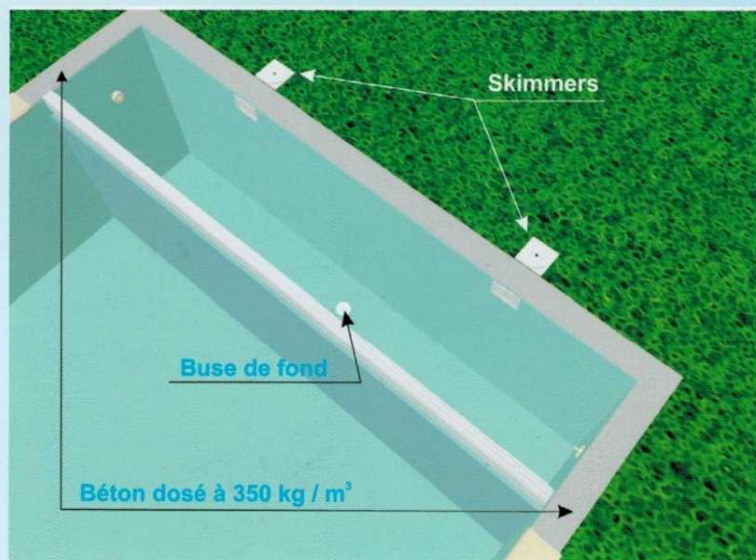

Le volet HIGH TECH est équipé d'un moteur dans l'axe, basse tension 24 V, pour la motorisation.

Les lames en 75 mm particulièrement esthétiques permettent l'optimisation de la couverture du bassin.

Tous les composants, platines, poutres, axe, motorisation, lames sont de haute qualité.

Garantie 2 ans sur les mécanismes, 3 ans sur les lames.