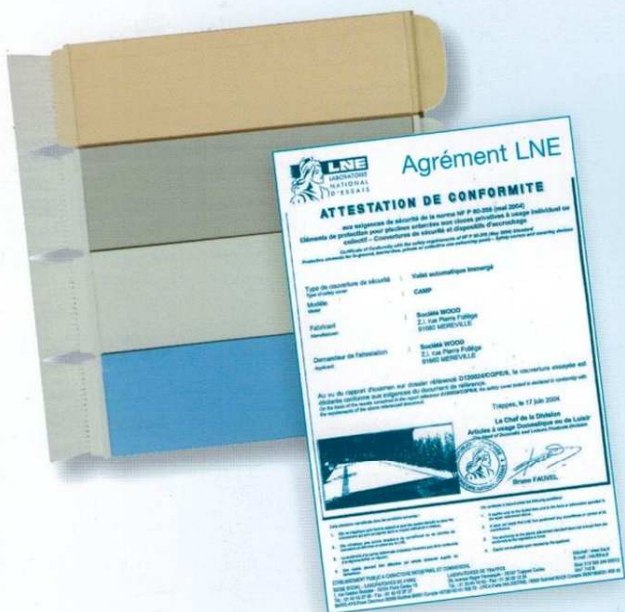

Le volet HIGH TECH est équipé d'un moteur dans l'axe, basse tension 24 V, pour la motorisation.

Les lames en 75 mm particulièrement esthétiques permettent l'optimisation de la couverture du bassin.

Tous les composants, platines, poutres, axe, motorisation, lames sont de haute qualité.

Garantie 2 ans sur les mécanismes, 3 ans sur les lames.