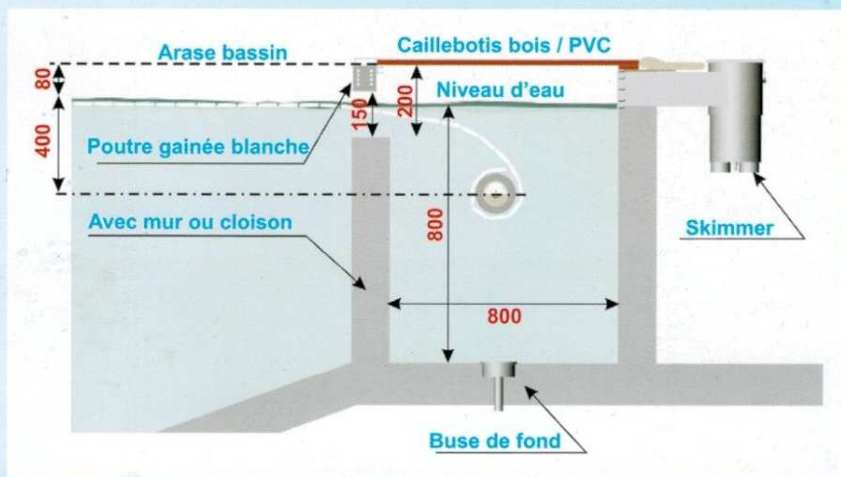

Le volet HIGH TECH est équipé d'un moteur dans l'axe, basse tension 24 V, pour la motorisation.

Les lames en 75 mm particulièrement esthétiques permettent l'optimisation de la couverture du bassin.

Tous les composants, platines, poutres, axe, motorisation, lames sont de haute qualité.

Garantie 2 ans sur les mécanismes, 3 ans sur les lames.