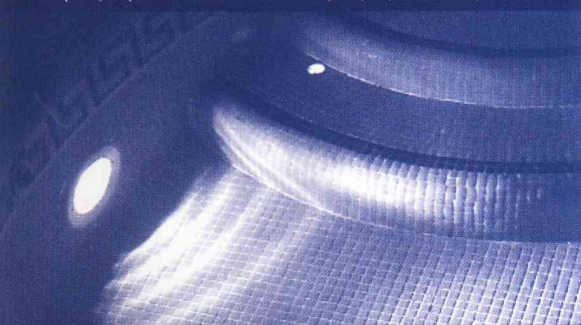

SYSTÈME

BRIO® Eau, lumière

Un système alliant performance et

Ampoule à LEDs BRIO®

La puissance lumineuse au coeur de votre jardin

Ultra blanc ou multicolore

Renforce la transparence de l'eau

Réduit votre consommation

Protège l'environnement

Rendement 3 à 4 fois supérieur

Durée de vie 25 à 50 fois supérieure

à votre ampoule classique

Comparatif	Votre lampe classique à incandescence	BRIO éclairage blanc LEDs de puissance
Consommation	300 W	100 W
Rendement lumineux	6 000 lumens	6 240 lumens
Durée de vie	1 000 heures	30 000 heures

L'utilisation d'un éclairage à LEDs divise par trois la consommation électrique, jusqu'à 220 € d'économie par projecteur et par an.

Illuminez votre piscine en toute simplicité

Les BRIO® multicolores
Les LEDs de puissance RVB (rouge, vert, bleu) utilisées par le système Brio® sont à la pointe de la technologie optoélectronique et permettent un mélange harmonieux de couleurs et une infinité de nuances.

BRIO® pour toutes les envies

Animation et décoration piscine et jardin

Ampoules BRIO®WX

Des performances uniques (jusqu'à 100 W).

Elles s'installent dans votre niche standard sans travaux supplémentaires ou maintenance particulière (en remplacement de votre ampoule classique).

Projecteurs extra-plats BRIO®WXP

Ils se fixent directement sur la paroi d'une piscine sans niche.

Mini-projecteurs décoratifs

BRIO®WXS - Ils animent vos petits bassins : coins spas, marches d'escaliers...

BRIO®WXJ - Ils décorent votre extérieur : piscine, jardin, terrasse...

Vous agrémentez votre piscine et son environnement d'une ambiance unique et personnalisable en toutes circonstances : décoration, fête, dîner en amoureux, barbecue entre amis...