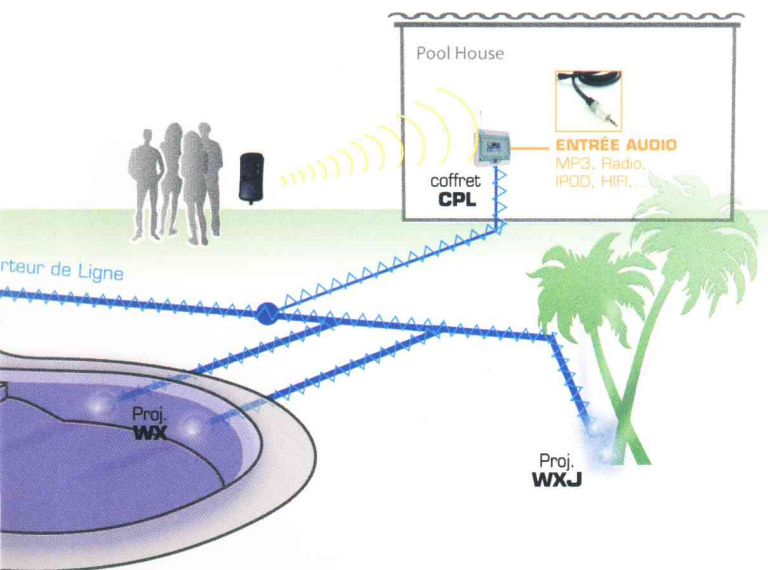

et plaisir économie d'énergie

Une ambiance d'exception

De la couleur, du rythme, des sensations !

Synchronisez tous vos BRIO® avec les coffrets de gestion BRIO-CPL (système breveté) et BRIO-ITC, et profitez d'un éclairage de piscine ludique et contrôlable à distance

Jeux de lumières variés au choix

Couleurs fixes, variation d'intensités, séquences programmées, aléatoires, rythmées en musique...

Animation audio

Connectez votre lecteur mp3 ou votre chaîne hifi... et l'éclairage s'anime au rythme de la musique.

Commande à distance

Contrôlez l'alimentation des projecteurs et les changements de programmes depuis votre transat ou votre terrasse, grâce à la télécommande radio.

Confort et sécurité

Un éclairage bien pensé
améliore votre habitat

Intégration dans toute installation nouvelle ou existante

Changement des couleurs autour et dans la piscine

Vous installez les coffrets CPL et ITC afin de bénéficier d'un éclairage animé et contrôlable à distance (cf schéma ci-contre).