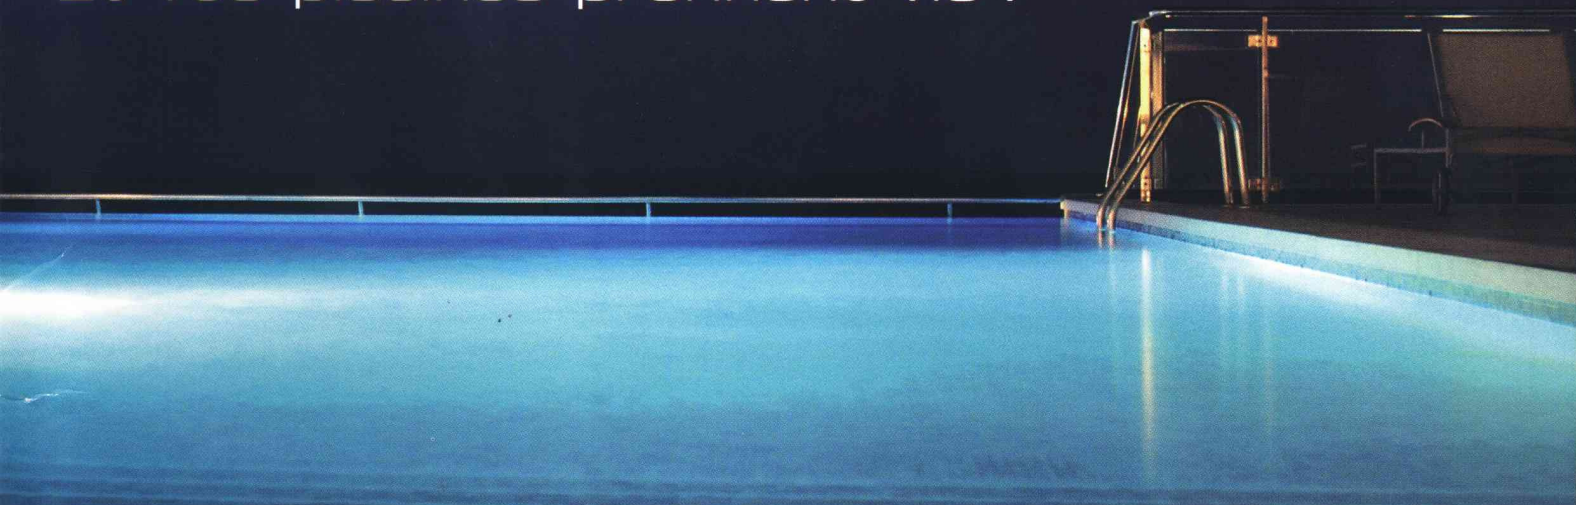

Simply Enjoy Water*

Eclairage à LEDs

SYSTÈME

BRIO®

De la couleur, de la musique...
Et vos piscines prennent vie !

Ultra lumineux
Economie d'énergie
Jeux de lumière
Animation musicale
Installation facile

SYSTÈME

BRIO® Eau, lumière

Un système alliant performance et

Ampoule à LEDs BRIO®

La puissance lumineuse au coeur de votre jardin

Ultra blanc ou multicolore

Renforce la transparence de l'eau

Réduit votre consommation