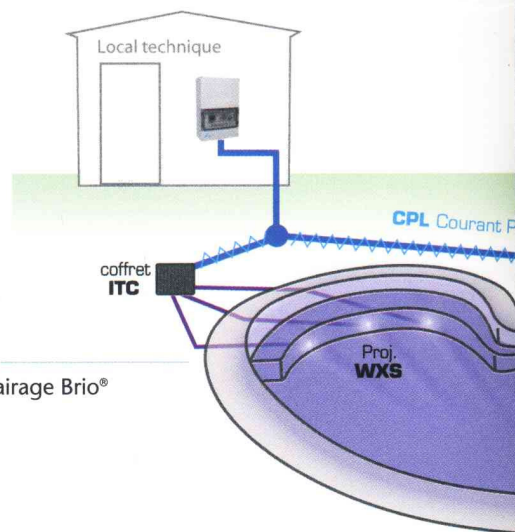

Projecteurs extra-plats BRIO®WXP

Ils se fixent directement sur la paroi d'une piscine sans niche.

Mini-projecteurs décoratifs

BRIO®WXS - Ils animent vos petits bassins : coins spas, marches d'escaliers...

Gestion centralisée

Offrez à votre maison une solution d'éclairage Brio® complète piscine et jardin.

Modèles d'éclairage BRIO®

Animation et synchronisation combinées grâce au coffret BRIO-CPL

		MONOCHROME
	Brio WX ampoule pour niche standard PAR56	Blanc extra lumineux ou Bleu 100 W ou 50 W
	Brio WXP projecteur extra-plat pour paroi sans niche	50 W
	Brio WXS mini-projecteur pour coins spas, petits bassins...	16 W
	Brio WXJ mini-projecteur pour jardin, terrasse... Fixation au mur par équerre ou au sol sur piquet	16 W