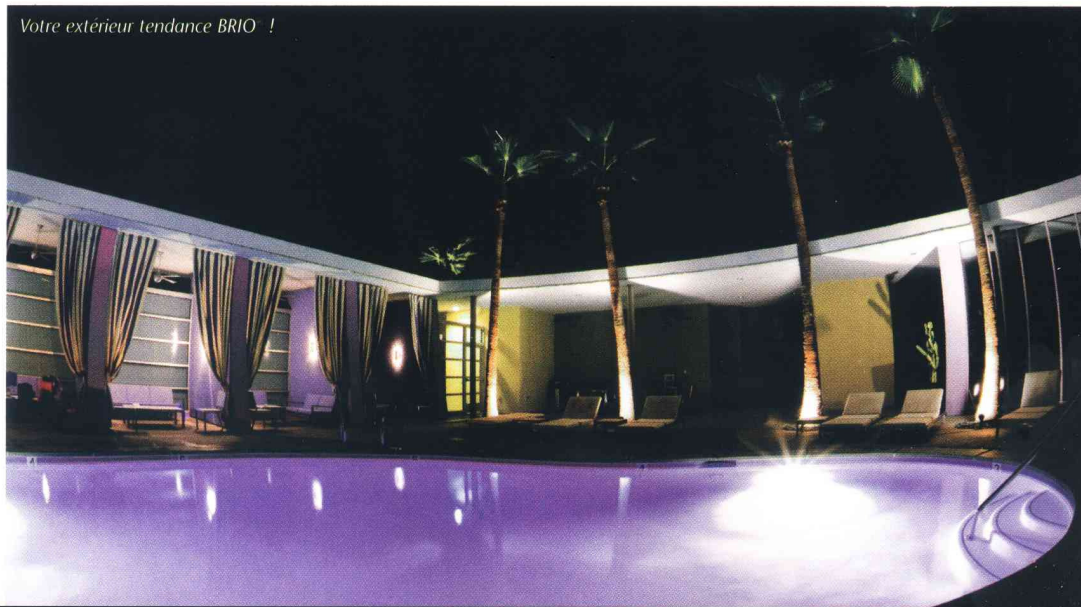

Animez votre SPA de mini-projecteurs BRIO®

ES MULTICOLORES

jusqu'à 8 couleurs
différentes

100 W, 60 W ou 40 W

60 W

23 W
Synchronisation ITC

23 W

Voire extérieur tendance BRIO !