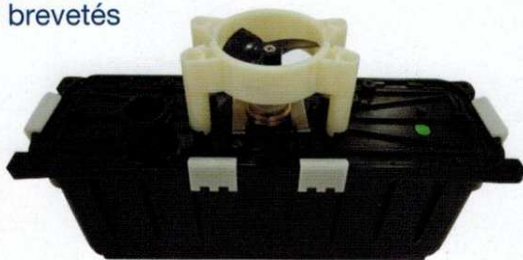

Recommandé pour piscines jusqu'à 12 mètres

Câble longueur 18 m (flottant tube in tube)

Durée du cycle de nettoyage sélection 90/150/210 minutes

Triple brosse active de nettoyage, double vitesse (Brevet/exclusivité)

Accès aisé au système de nettoyage

Double cassettes de filtration tous débris

Réparation aisée sur place en station Everblue

Système Swivel pour anti-emmêlement du câble

Caddie luxe pour manipulation et stockage

Poids 11 kg

Deux moteurs d'entraînement et un moteur d'aspiration refoulement

Garantie 3 ans sur le bloc moteur

Témoin de saturation d'encrassement des cassettes. Alerte nettoyage

Garantie 3 ans sur le bloc moteur