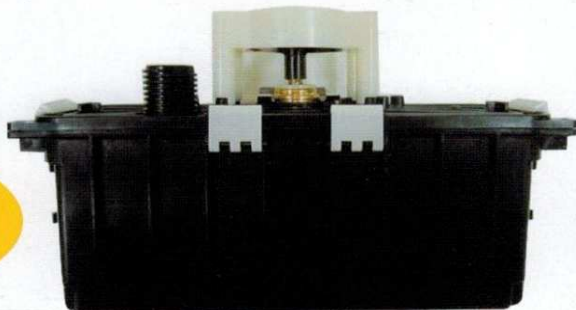

Recommandé pour piscines jusqu'à 12 mètres

Câble longueur 18 m (flottant tube in tube)

Durée du cycle de nettoyage sélection 150 minutes

Triple brosse active de nettoyage, double vitesse (Brevet/exclusivité)

Accès aisé au système de nettoyage

Double cassettes de filtration tous débris

Réparation aisée sur place en station Everblue

Système Swivel pour anti-emmêlement du câble

Caddie luxe pour manipulation et stockage

Poids 11 kg

Deux moteurs d'entraînement Un moteur d'aspiration/refoulement

Garantie 3 ans sur le bloc moteur

Garantie 3 ans sur le bloc moteur