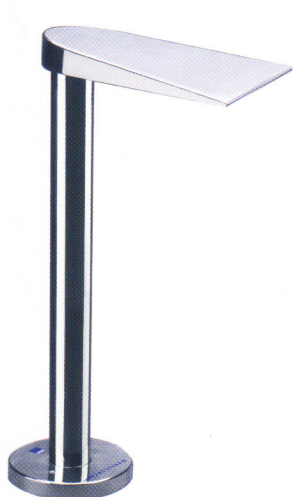

## Deux excellents auxiliaires d'animation de bassin et de massage

Destinés à l'animation des bains collectifs et privés, ces deux canons à eau créent une ambiance incomparable dans la piscine.

Une très large douche déferlante pour vous masser la nuque et le dos.

Un puissant canon à eau percutante qui vous procure des massages ponctuels d'une formidable efficacité.

Ces jets sont construits en acier inox Haute Qualité NIROSTA 4571 (316 Ti) avec une superbe finition « poli-miroir ». La grille d'aspiration et l'enjoliveur du bouton poussoir sont également construits en acier inox 316 Ti. Livré complet avec l'aspiration, la pompe et la commande électrique par bouton pneumatique directement dans le bassin.