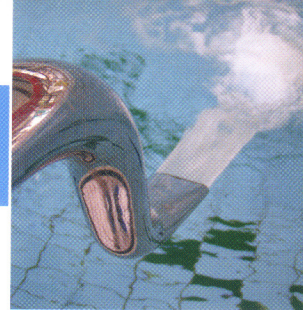

Largo et Punto

Deux excellents auxiliaires d'animation de bassin et de massage

Destinés à l'animation des bains collectifs et privés, ces deux canons à eau créent une ambiance incomparable dans la piscine.

Une très large douche déferlante pour vous masser la nuque et le dos.

Un puissant canon à eau percutante qui vous procure des massages ponctuels d'une formidable efficacité.

Ces jets sont construits en acier inox Haute Qualité NIROSTA 4571 (316 Ti) avec une superbe finition « poli-miroir ». La grille d'aspiration et l'enjoliveur du bouton poussoir sont également construits en acier inox 316 Ti. Livré complet avec l'aspiration, la pompe et la commande électrique par bouton pneumatique directement dans le bassin.

Punto