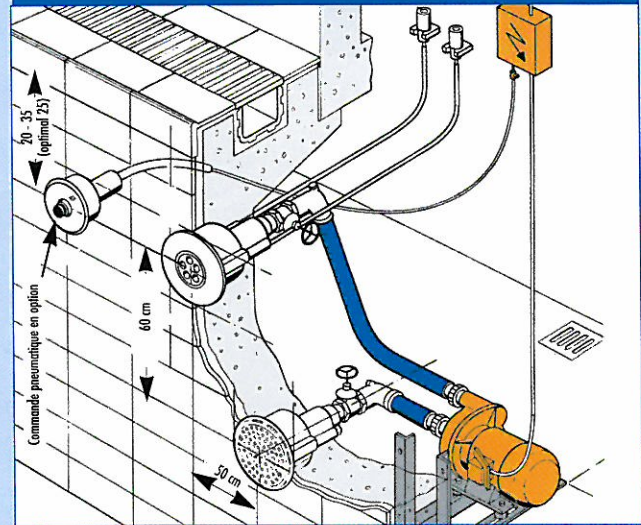

Installées dans la paroi de la piscine, ses 3, 4 ou 5 buses Wellness seront placées exactement à la hauteur qui convient : pour un massage ponctuel d'une zone précise du corps, telle la nuque, le dos ou le genou, et pour un bien-être complet de la tête aux pieds.

VIVA pour le fond du bassin

Dimensions façade Débit d'eau à 12 mCE* ou 1,2 Bar de pression

VIVA
17 litres/seconde
61 m³/h
3,5 kW (4,8 CV)

LIDO/LIDO 2 pour les parois du bassin

Dimensions façade Débit d'eau à 12 mCE* ou 1,2 Bar de pression