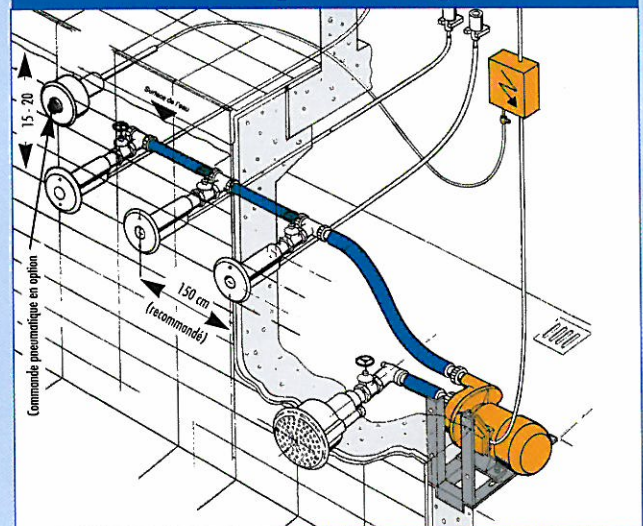

Installées dans la paroi de la piscine, ses 3, 4 ou 5 buses Wellness seront placées exactement à la hauteur qui convient : pour un massage ponctuel d'une zone précise du corps, telle la nuque, le dos ou le genou, et pour un bien-être complet de la tête aux pieds.

LIBRA 3, 4 ou 5 pour massages localisés

Dimensions façade Débit d'eau à 12 mCE* ou 1,2 Bar de pression

	LIBRA 3	LIBRA 4	LIBRA 5
11 litres/seconde	14 litres/seconde	18 litres/seconde	
40 m³/h	50 m³/h	65 m³/h	
3,5 kW (4,8 CV)	3,5 kW (4,8 CV)	3,5 kW (4,8 CV)	